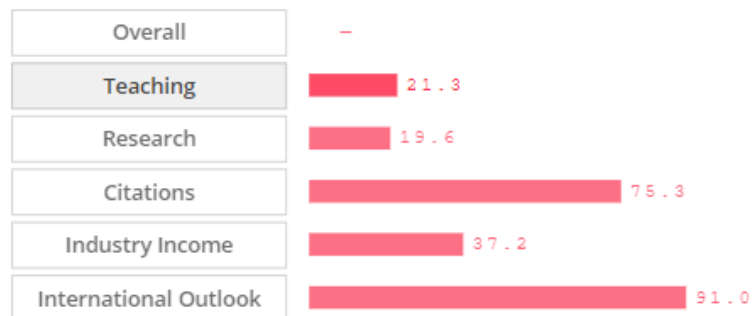

World University Rankings

2023 Rank: 401-500

[View full ranking table](#)

Breakdown via year: TEACHING

Ranking position 2016 to 2023:

2016	2017	2018	2019	2020	2021
601-800	501-600	401-500	401-500	401-500	401-500
2022	2023				
401-500	401-500				